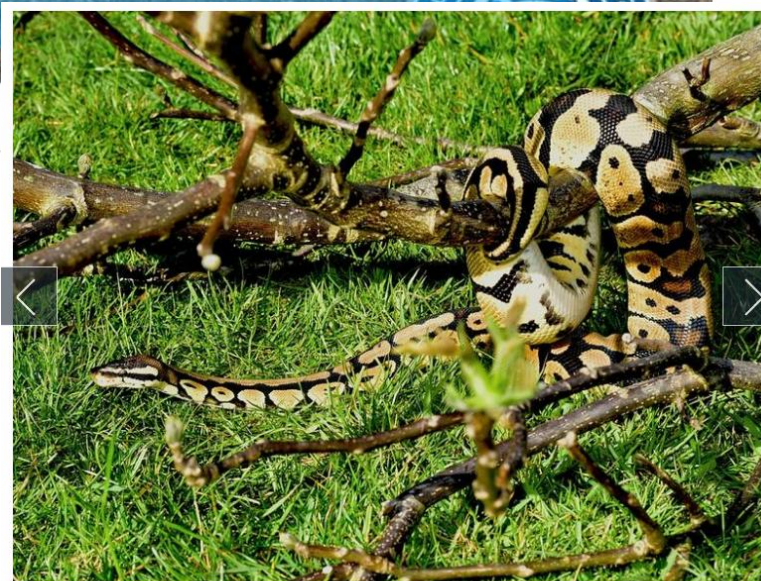

pixabay
[3/7]

Przełączaj również za pomocą strzałek na klawiaturze

Czy groźny wąż może przepłynąć Wisłą z Warszawy do Bydgoszczy?